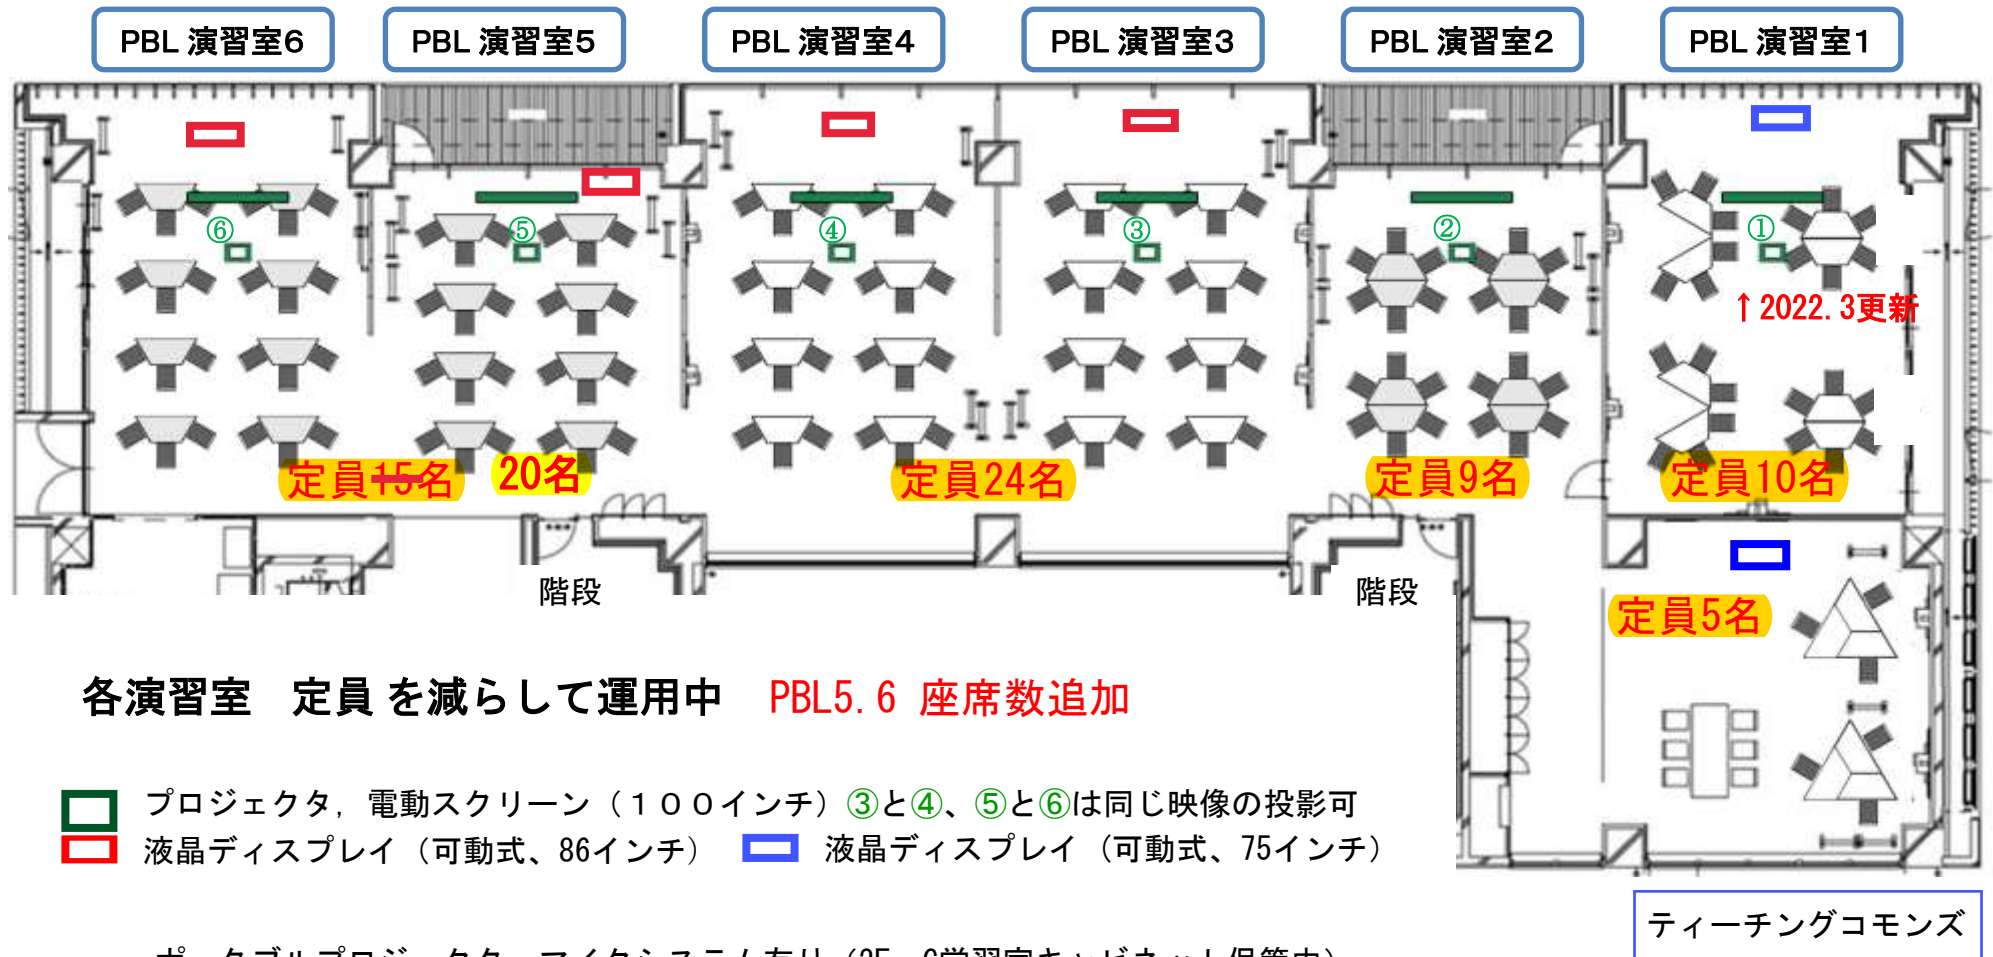

# 3階フロアマップ

2022.10.24改訂

各演習室 定員を減らして運用中 PBL5.6 座席数追加

- 🟩 プロジェクタ、電動スクリーン（100インチ）③と④、⑤と⑥は同じ映像の投影可
- 🔴 液晶ディスプレイ（可動式、86インチ） 🟦 液晶ディスプレイ（可動式、75インチ）

・ポータブルプロジェクタ、マイクシステム有り（2F G学習室キャビネット保管中）

※PBL3-4 と PBL5-6は可動壁で仕切ることが可能