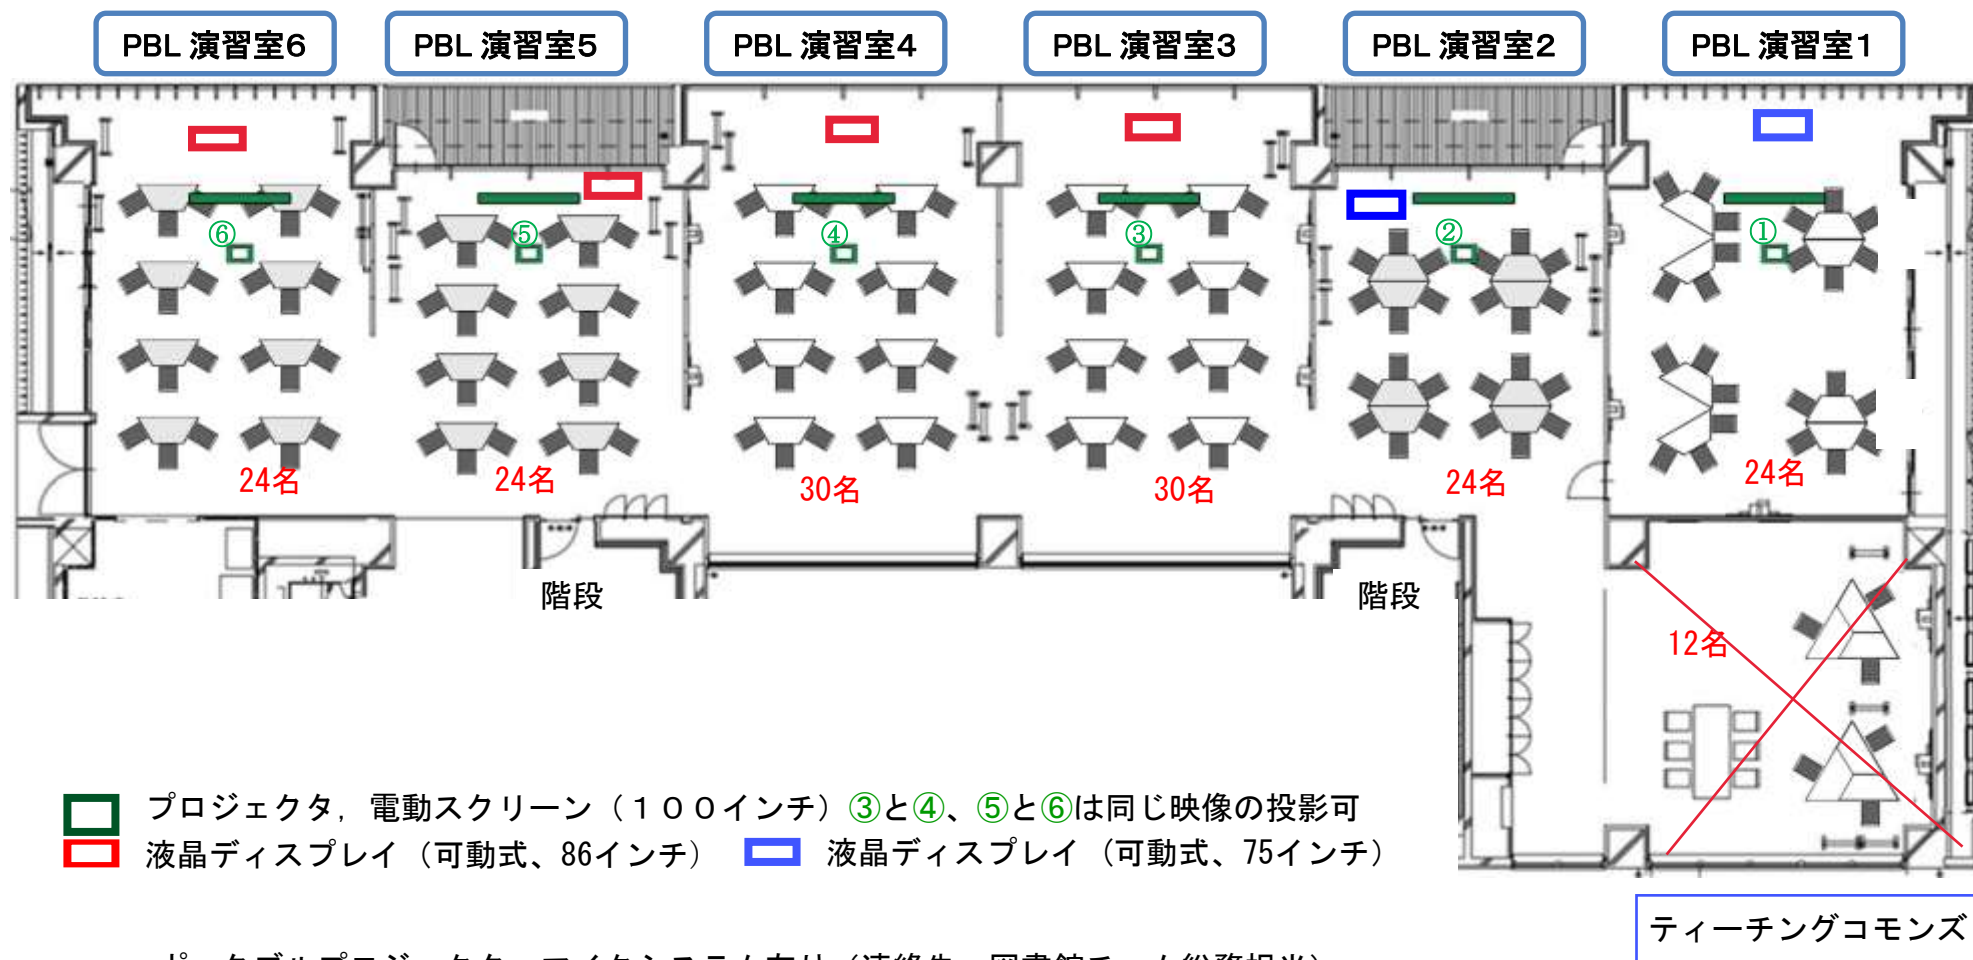

# 3 階フロアマップ

156名

168名収容 (最大)

- プロジェクタ, 電動スクリーン (100インチ) ③と④、⑤と⑥は同じ映像の投影可
- 液晶ディスプレイ (可動式、86インチ) ■ 液晶ディスプレイ (可動式、75インチ)

・ポータブルプロジェクタ、マイクシステム有り (連絡先: 図書館チーム総務担当)

※PBL3-4 と PBL5-6は可動壁で仕切ることが可能

※2024年9月まで使用不可