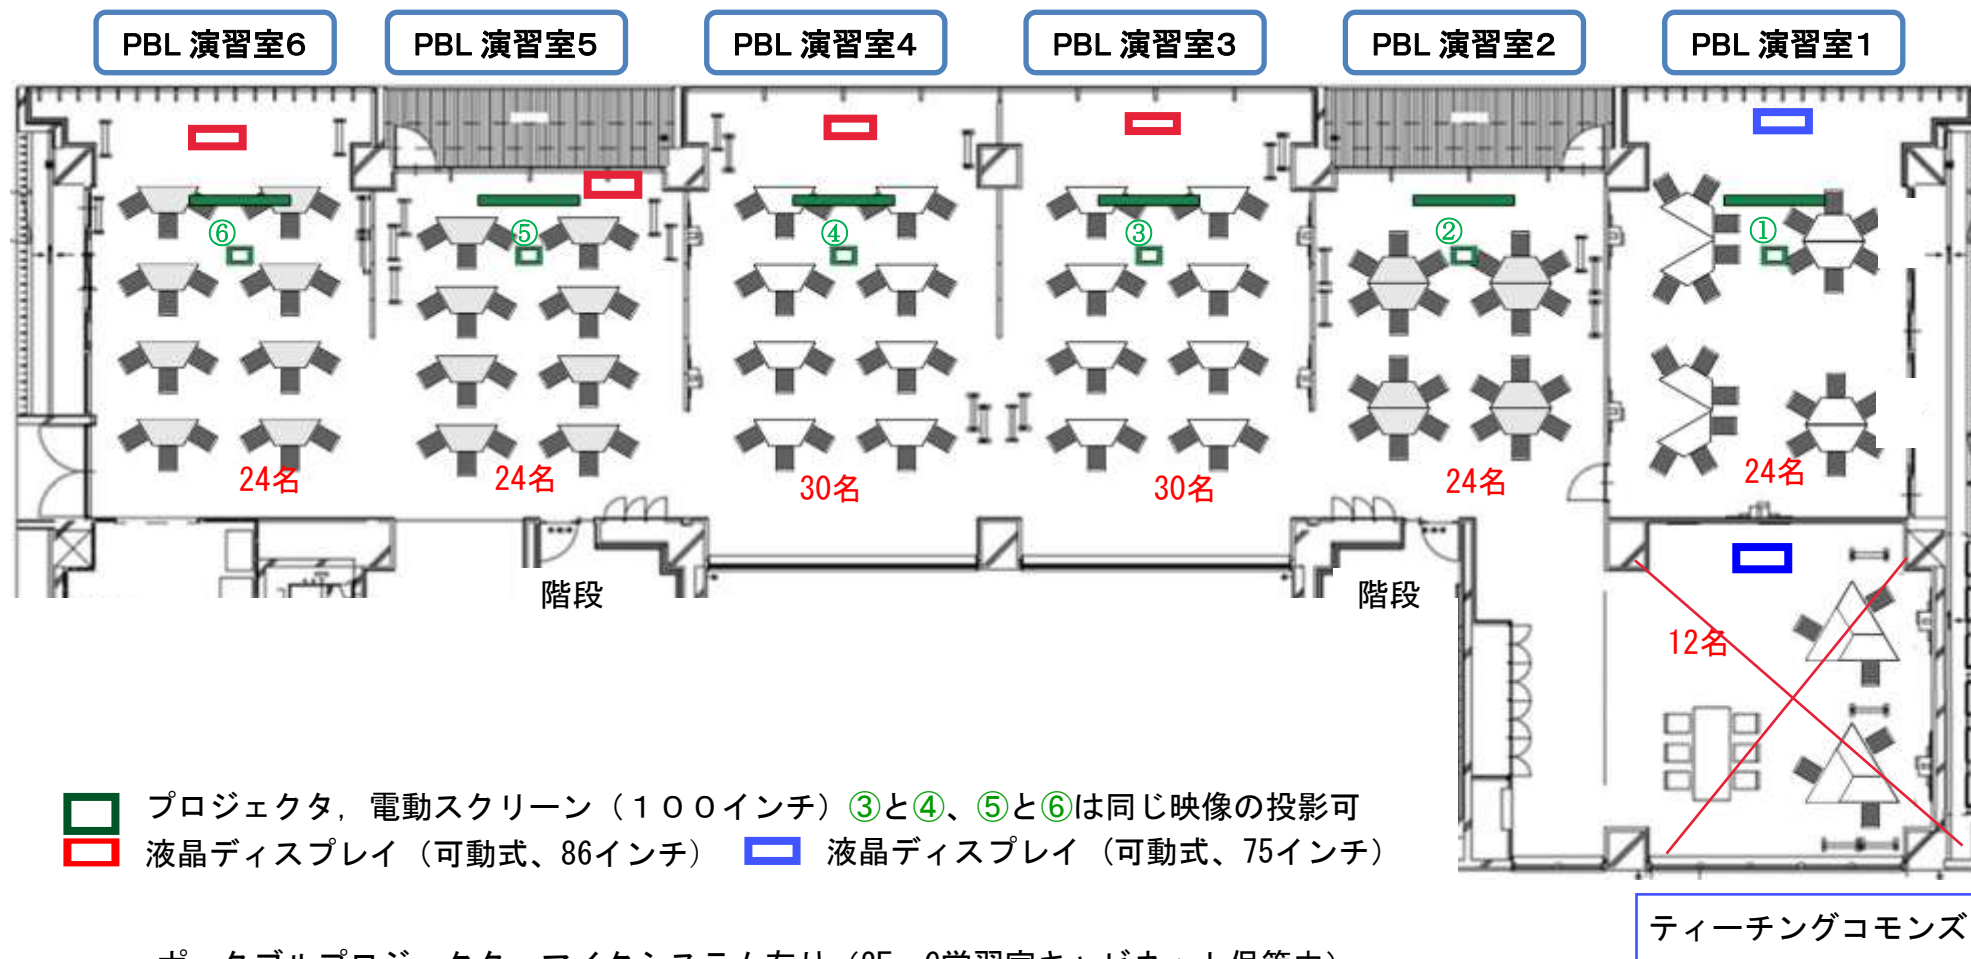

# 3階フロアマップ

156名

168名収容 (最大)

・ポータブルプロジェクタ、マイクシステム有り (2F G学習室キャビネット保管中)

※PBL3-4 と PBL5-6は可動壁で仕切ることが可能

※2024年12月まで使用不可